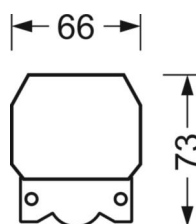

## Механика

цвет корпуса белый стандартный для электротехники RAL 9016

размеры (LxWxH/DxH) 1531mm x 55mm x 43mm

вес (нетто) 2kg

Вид монтажа сборка трековых систем, световая структура

## размеры

L	1531 mm	Длина
В	55 mm	Ширина
н	43 mm	Высота