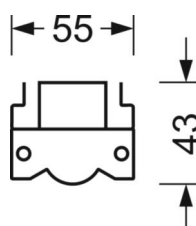

## Оптика

Оснастка	LED, цветопередача/оттенок света CRI ≥ 80 / 4000K
Допуск для координаты цветности (MacAdam)	3SDCM
Фотобиологическая безопасность (светильник)	RG0
Номинальный световой поток	7004lm
Срок службы LED	50000h L80/B10 (Tq 45°C)
светоотдача светильников	162lm/W
Угол излучения	115° (C0) / 105° (C90)
UGR поп./вдоль	27.6 / 28.7

## Механика

цвет корпуса белый стандартный для электротехники RAL 9016

размеры (LxWxH/DxH) 1531mm x 55mm x 43mm

вес (нетто) 2kg

Вид монтажа сборка трековых систем, световая структура

## размеры

L	1531 mm	Длина
В	55 mm	Ширина
н	43 mm	Высота