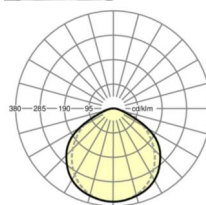

параметры

номер заказа	19100006020
код EAN	4020863417681
номер таможенного тарифа	94051190
Знак прохождения контроля	IP 40, класс защиты I, F, Indoor, CE
Степень ударопрочности IK	IK08 (10°C bis 45°C)
Температура окружения	ta 10°C в 45°C
Особые свойства	Готовность к IoT «Ready for IoT»
Гарантийный срок	5 лет
Государственные программы поддержки	BEG - государственные субсидии для энергосберегающих зданий (действительна только для Германии)

электротехника

Балласт	Электронный драйвер DALI2 (1 штука)
Мощность системы	43W
сетевое напряжение	230V/50Hz
автоматический предохранитель (пусковой ток)	13 штук/B10, 22 штук/B16, 21 штук/C10, 36 штук/C16
класс энергосбережения/Источник света	B

Оптика

Оснастка	LED, цветопередача/оттенок света CRI ≥ 80 / 4000K
Допуск для координаты цветности (MacAdam)	3SDCM
Фотобиологическая безопасность (светильник)	RG0
Номинальный световой поток	7004lm
Срок службы LED	50000h L80/B10 (Tq 45°C)
светоотдача светильников	162lm/W
Угол излучения	115° (C0) / 105° (C90)
UGR поп./вдоль	27.6 / 28.7

DEEP-LINK

<https://www.regiolux.de/ru/article/19100006020>

Ссылка	LED 7000lm 840
ηLB	100 %
Φ ↓/↑	100 % / 0 %
UGR поп./вдоль	27.6 / 28.7